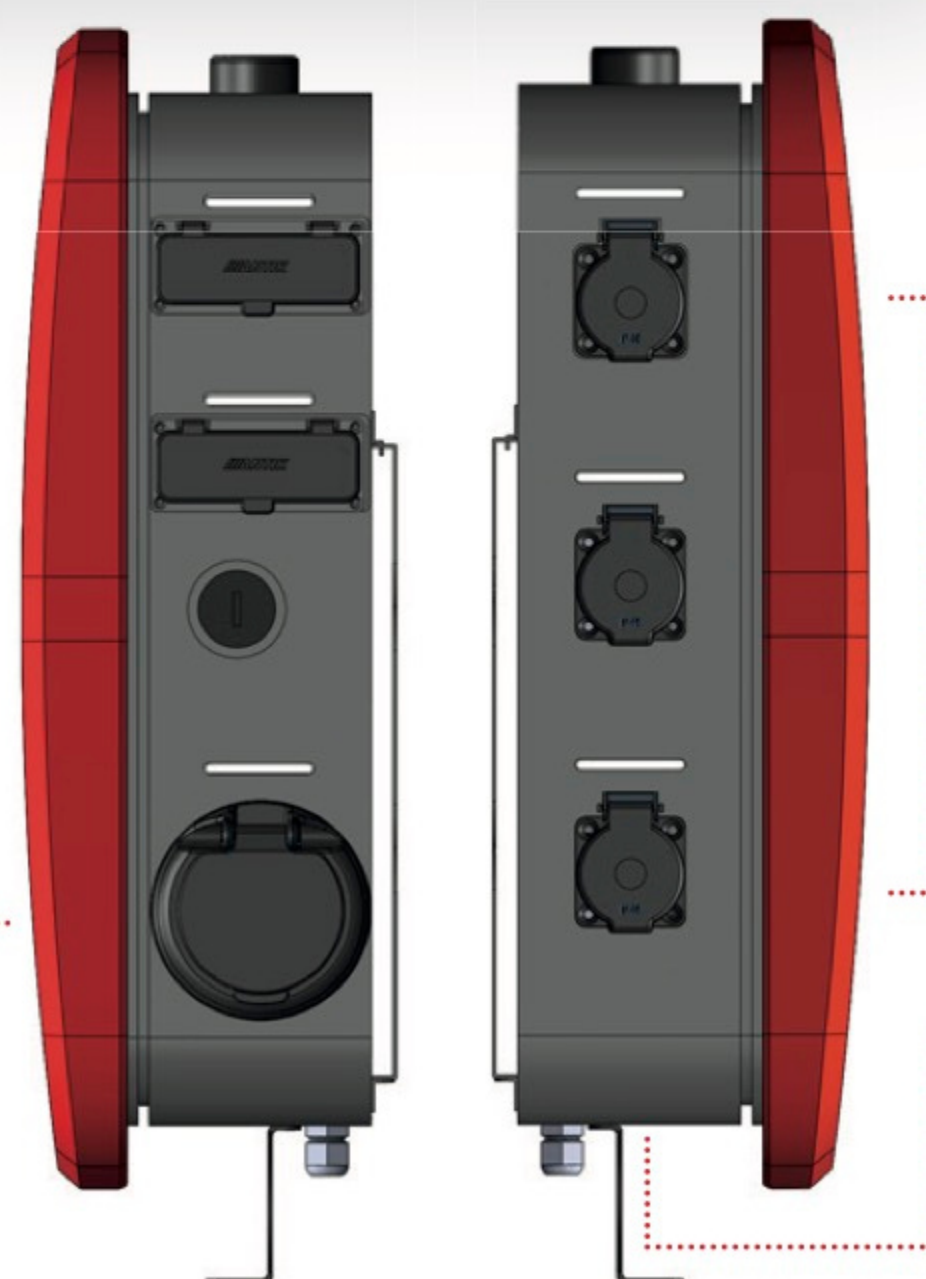

odolné voči
poveternostným
vplyvom

praktické prevedenie
na samostatnom
stojane

diaľkové
ovládanie cez
mobilnú appku

2x slot pre **POWERBANKY** ○
pre nabíjanie mobilných
telefónov

1x NABÍJANIE AUTA ○
AC / 22KW / Type2 konektor